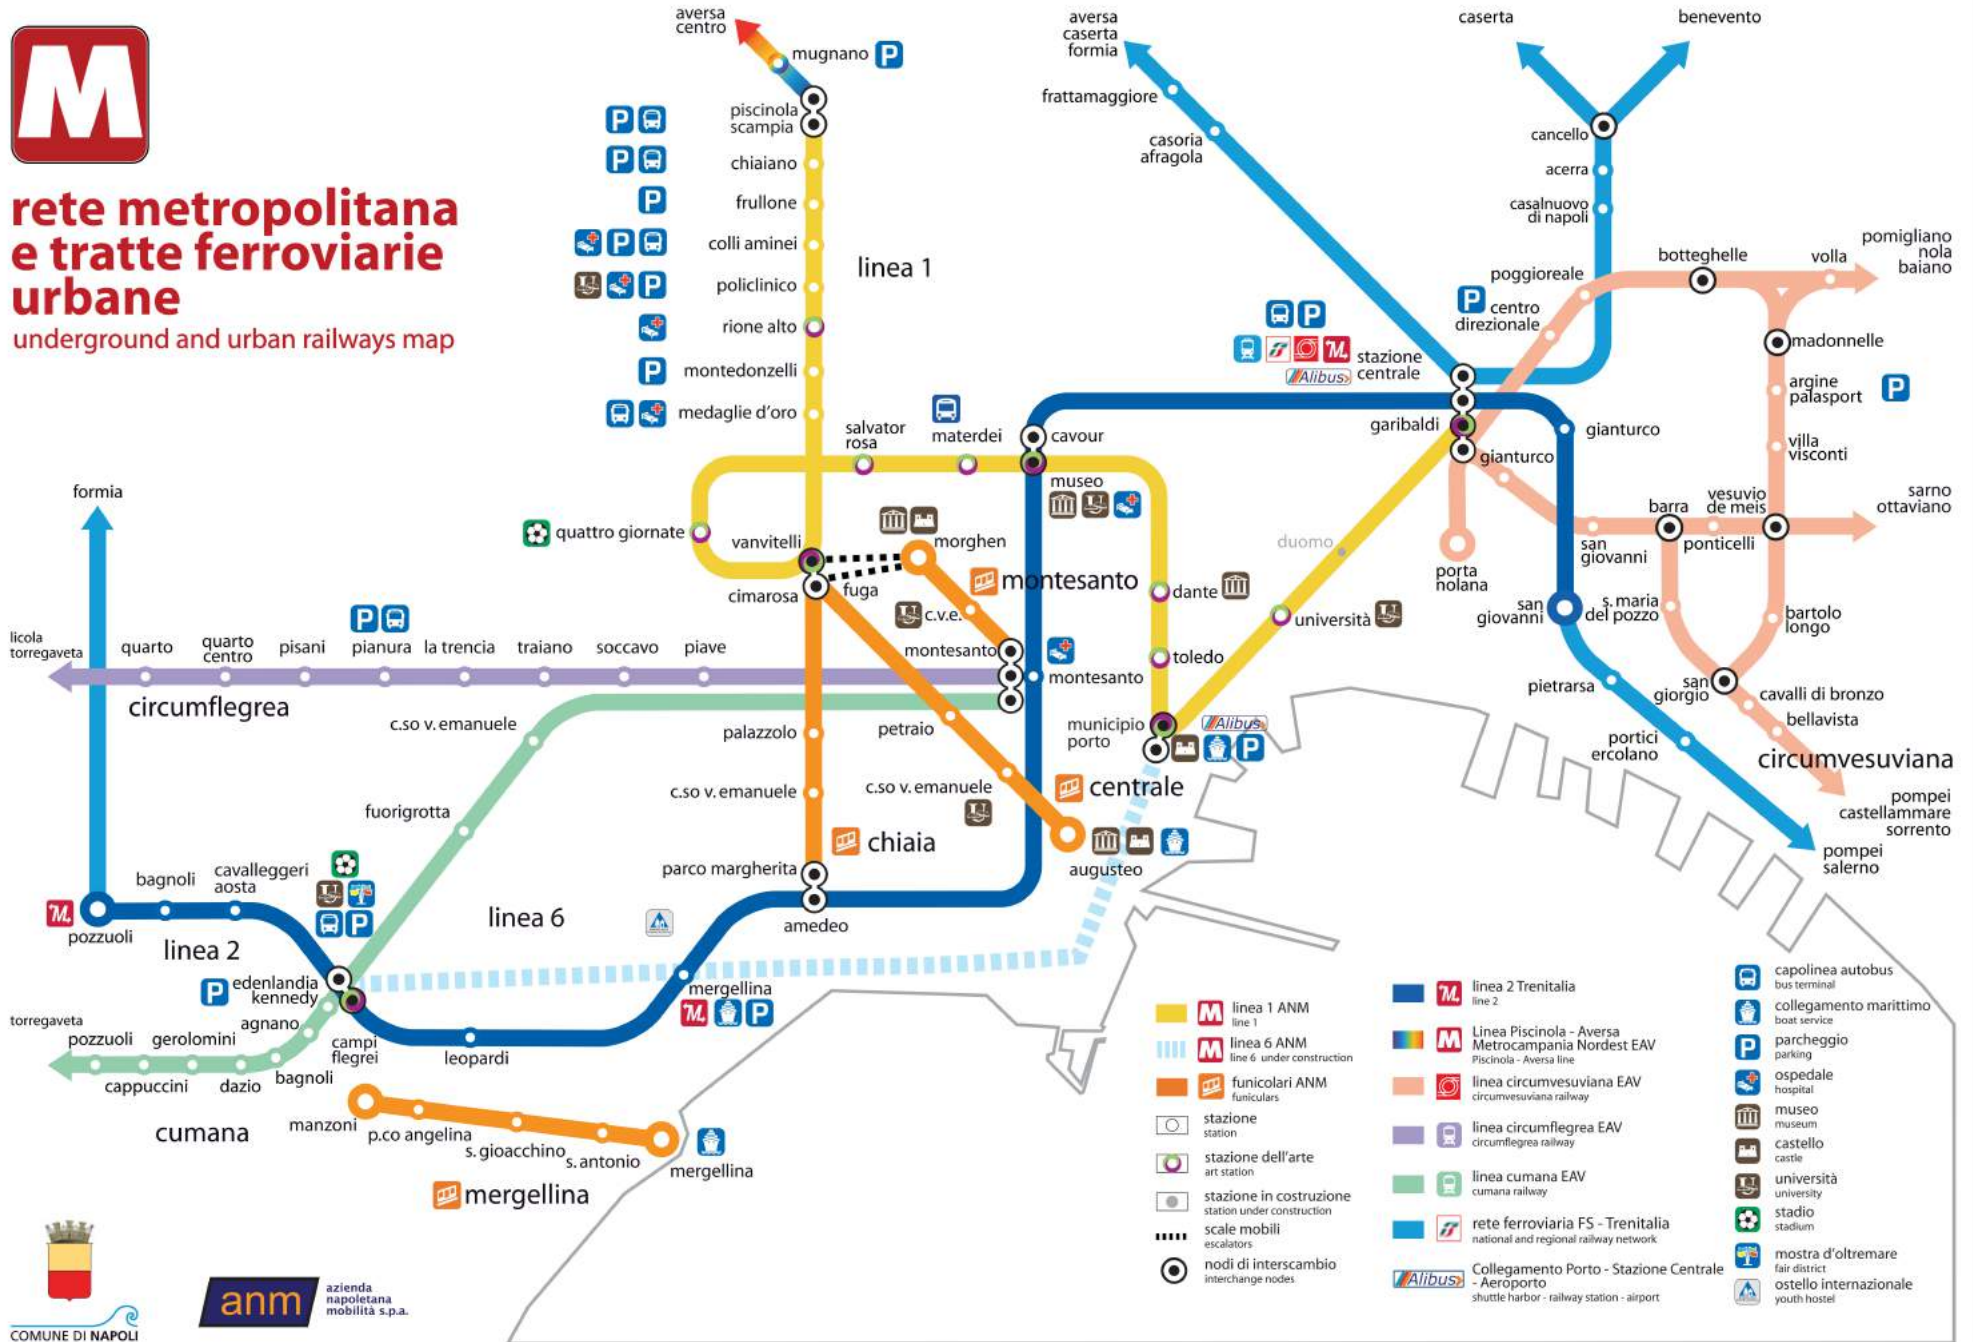

rete metropolitana e tratte ferroviarie urbane

underground and urban railways map

anm azienda napoletana mobilita s.p.a.

titoli di viaggio

Corsa singola ANM (€ 1,10)
Single run ANM (€ 1,10)
Valido per una sola corsa, su un solo servizio urbano di ANM.

Giornaliero ANM (€ 3,50)
ANM Daily ticket (€ 3,50)
Vale fino alle ore 24.00 del giorno di validazione. Consente spostamenti illimitati sui servizi urbani ANM.

Settimanale ANM (€ 12,50)
Weekly ANM (€ 12,50)
Vale 7 giorni dalla convalida. Consente illimitati spostamenti sui servizi urbani di ANM.

Integrato 90 min. (€ 1,60)
Integrated 90 min (€ 1,60)
Vale 90 minuti dalla convalida, su qualunque mezzo di superficie in ambito urbano e una sola corsa per vettore su ferro.

Integrato Giornaliero (€ 4,50)
Daily Integrated (€ 4,50)
Vale fino alle ore 24.00 del giorno di validazione. Consente spostamenti illimitati su qualunque mezzo in ambito urbano.

Settimanale Integrato (€ 16,00)
Weekly Integrated (€ 16,00)
Vale 7 giorni dalla convalida. Consente spostamenti illimitati su qualunque mezzo in ambito urbano.

Info ticket: www.anm.it - www.unicompania.it

NODI DI INTERSCAMBIO

linee tram e bus
main interchange to bus/tram

GARIBALDI

601 Via Puglie - Garibaldi
196 Via Brin - Via M. Callas
195 Via Argine - Garibaldi
202 P. G. B. Vico - Via Medina
254 Via Nicolini - P. Poli (Portici)
R5 Via B. Brin - Piscinola
150 Garibaldi - Policlinico
151 Garibaldi - Tecchio
R2 Garibaldi - Trieste e Trento
116 Ple M. Serao (Cercola) - via Brin
ALIBUS Aeroporto - Porto - Stazione

DANTE

201 P. Carlo III - Via Medina
C63 Via Nicolini - P. Dante
604 Cardarelli (osp.) - P. Dante

SCAMPIA/PISCINOLA

167 Frullone - Via Maristi (Giugliano)
180 (festivi - 580) Tecchio - Piscinola
C67 Piscinola - Tondo di Capodimonte
R5 Via B. Brin - Piscinola
575 (festivi) Piscinola - v. Gerusalemme L.

CAMPI FLEGREI

151 Garibaldi - Tecchio
180 Campi flegrei - Piscinola
181 Tecchio - Via L. Giordano
502 Tecchio - Via Pisciarelli
R6 Tecchio - Pianura
607 Bagnoli Dazio - P. della Repubblica
615 Tecchio - Via Cinthia Univ. M. S. Angelo

linee metro e funicolari

Linea 1

PRIMA CORSA
first train

Piscinola → Garibaldi
6.00
Garibaldi → Piscinola
6.20

ULTIMA CORSA
last train

Piscinola → Garibaldi
22.30
Garibaldi → Piscinola
23.02

Funicolari

centrale	6.30	22.00
chiaia	6.30	22.00
montesanto	7.00	22.00
mergellina	7.00	22.00

DIRECT LINE from/to CAPODICHINO AIRPORT

BUS STOP/fermate

Capodichino Airport
Garibaldi Station (national railways)
Port of Naples: Varco Immacolatella, Molo Angioino

TICKETS/biglietti

- On board ANM staff
- app MyCicero
- www.aerportodinapoli.it

Visita le Stazioni dell'Arte
con il tour ufficiale METRO ART ANM
Visit Metro Art Stations with official
METRO ART ANM tour service

INFO & CONTACT:
metroart.anm.it - infoarte@anm.it

memorandum

€1,10

IL BIGLIETTO SI ACQUISTA PRESSO I DISTRIBUTORI AUTOMATICI E RIVENDITORI AUTORIZZATI tickets can be purchased from ticket machine or authorized shops

€1,50

IL BIGLIETTO PUÒ ESSERE ACQUISTATO ANCHE DAL PERSONALE DI STAZIONE A PREZZO MAGGIORATO tickets can be purchased by Anm station staff with extra charge

IL BIGLIETTO E L'ABBONAMENTO VANNO CONVALIDATI A OGNI INGRESSO E CONSERVATI FINO ALL'USCITA validate your ticket before each journey and keep it with you until you leave the station

TICKET OFFICE
ANM Point: Municipio Station
Infopoint Unico: Garibaldi, Università, Dante, Vanvitelli Station

IL TRASPORTO DI BICICLETTE È GRATUITO. PER LE MODALITÀ DI ACCESSO www.anm.it bike transportation is free, for details visit www.anm.it