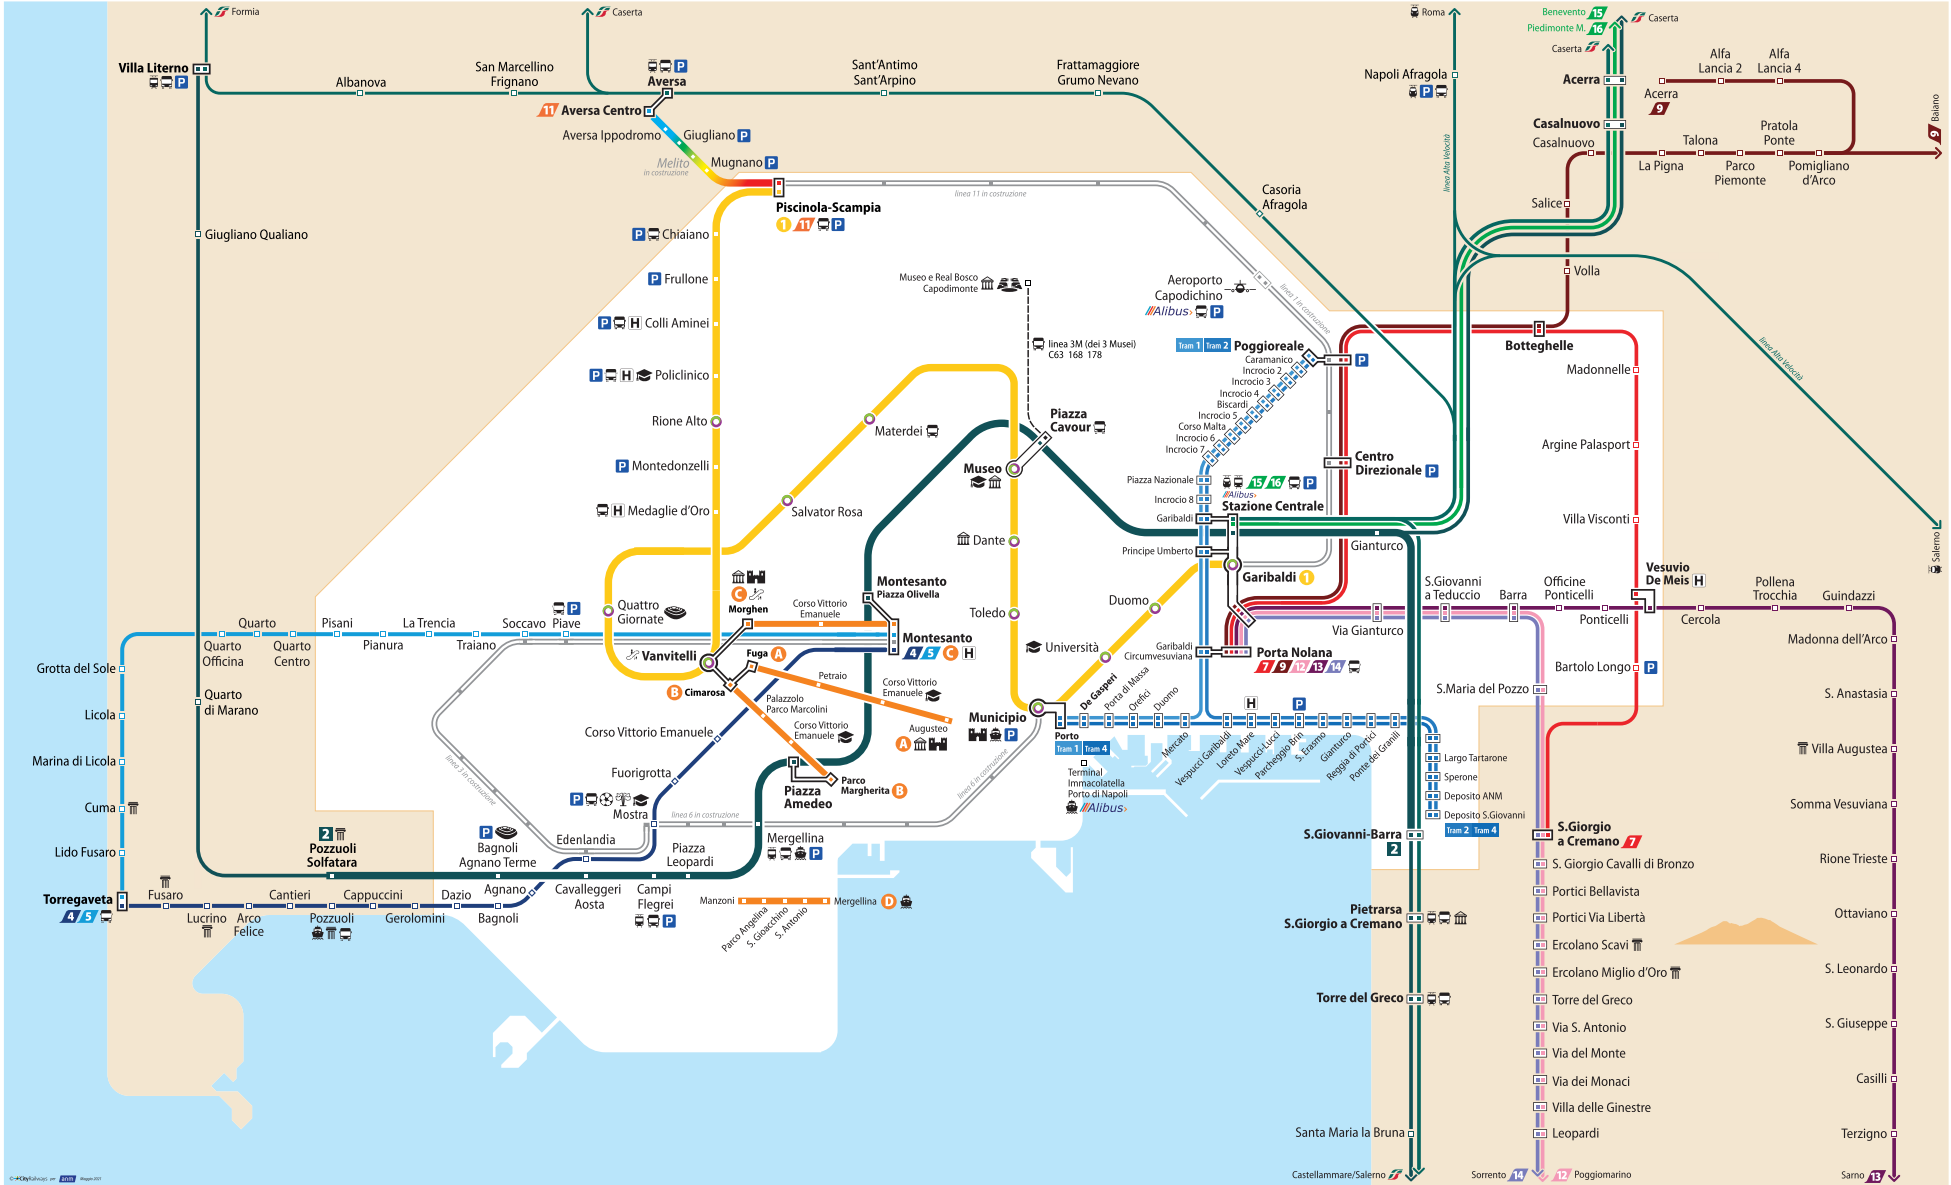

Mappa rete integrata metropolitana e linee regionali di Napoli

Rapid transit network map of Naples

legenda
key

contact center
800-639525

www.anm.it

f anm napoli

linee funicolari
funicular

- Centrale Fuga-Augusto
- Chiaia Cimarrone-Parco Margherita
- Montesanto Montesanto-Morghen
- Mergellina Mergellina-Mazzoni

linee Suburbane

- Napoli-Caserta-Benevento
- Napoli-Caserta-Caserta-Piedimonte-Matese

ferrovie regionali
regional rail

- servizi regionali sulla linea 2
- servizi regionali sulla linea 2
- altri servizi regionali